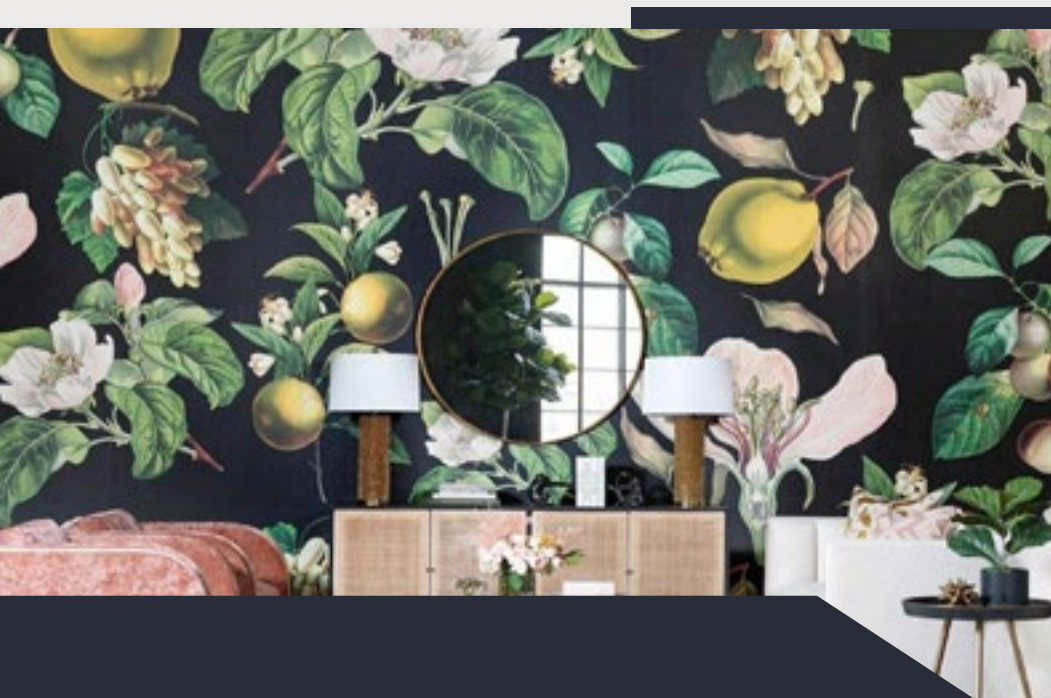

velúr, oldalán is nyomtatható, nagyon rugalmas, gyűrődésmentes

FELÜLETE: egyik oldala sima, másik oldala plüsshatású textil

SZAKÍTÓSZILÁRDSÁGA: rendkívül magas

SÚLYA: 210 g/m²

ANYAGA: 100% poliészter

SPECIALITÁSA: égésgátlóval kezelt, gyűrődésmentes, közvetlen bőrrel is érintkezhet