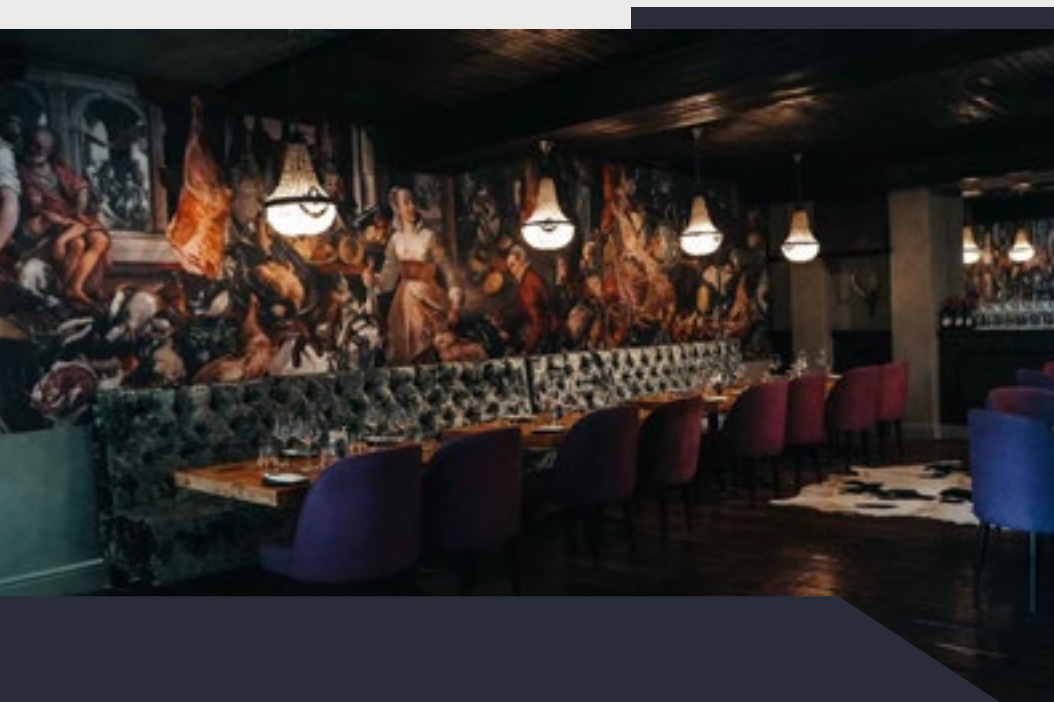

trendiDEKOR grated

festett, fényes fal hatású vlies tapéta

FELÜLETE: erősen texturált | 350 gr | 130 cm tekerésszélesség

SZAKÍTÓSZILÁRDSÁGA: rendkívül magas

RAGASZTÁS: a tapéta felrakása előtt metylan direct (vlies) ragasztóval kell a falat bekenni

FELHELYEZÉSE: egyszerű, felhelyezés előtt mélyalapozni kell a falat

SPECIALITÁSA: erősen texturált felülete élénk színekkel teli grafikával ragyogó hatást nyújt