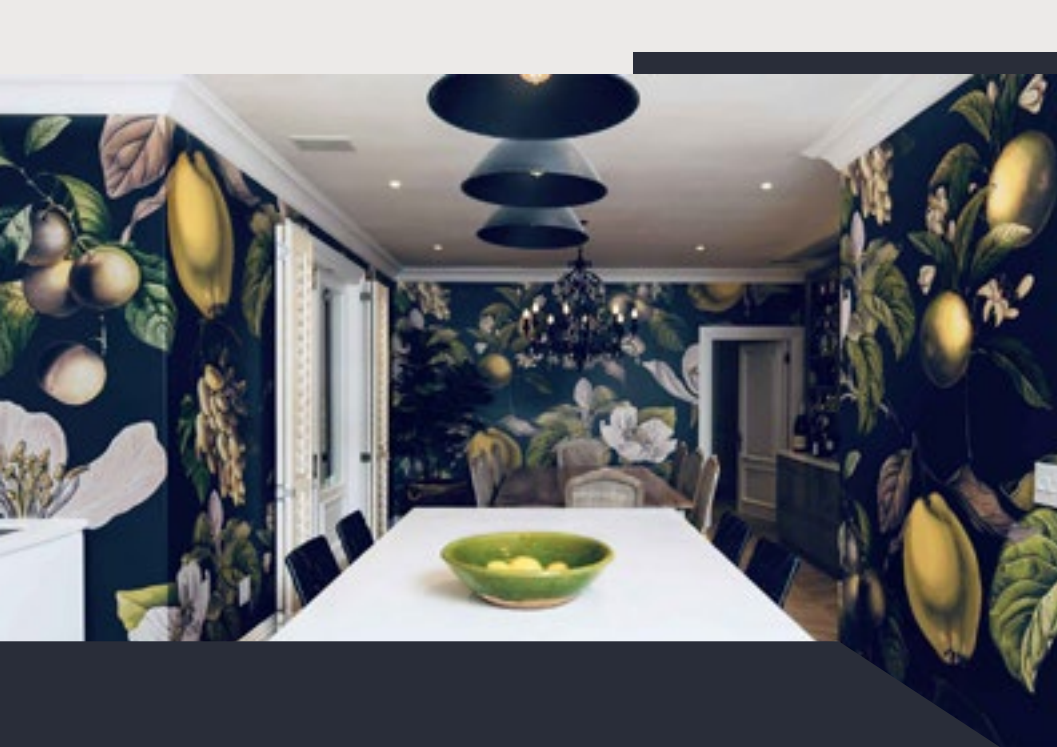

trendiDEKOR silver

extrém körülmények között is használható beltéri, vlies alapú tapéta

FELÜLETE: sima tapintású növényi rost alapanyag | 160 gr | 100 cm tekerccsszélesség

SZAKÍTÓSZILÁRDSÁGA: nagyon magas

RAGASZTÁS: a tapéta felrakása előtt metylan direct (vlies) ragasztóval kell a falat bekenni

FELHELYEZÉSE: átlagos, felhelyezés előtt mélyalapozni kell a falat

SPECIALITÁSA: texturátlan felülete élénk színmegjelenést eredményez