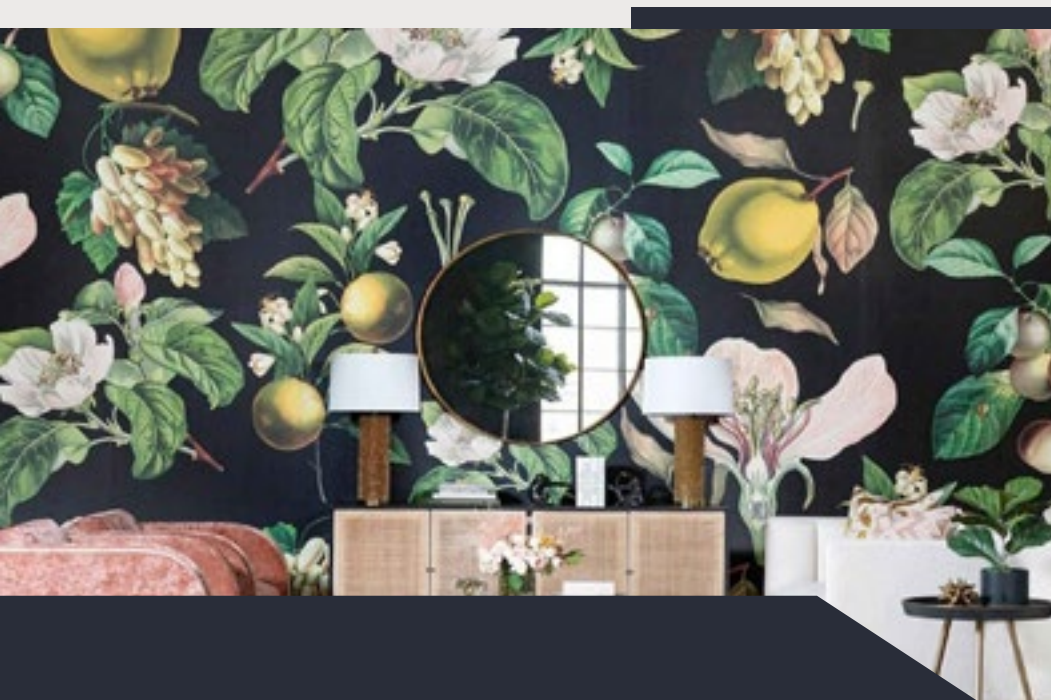

velúr, oldalán is nyomtatható, nagyon rugalmas, gyűrődésmentes

FELÜLETE: egyik oldala sima, másik oldala plüsshatású textil

SZAKÍTÓSZILÁRDSÁGA: rendkívül magas

SÚLYA: 210 g/m²

ANYAGA: 100% poliészter

SPECIALITÁSA: égésgátlóval kezelt, gyűrődésmentes, közvetlen bőrrel is érintkezhet