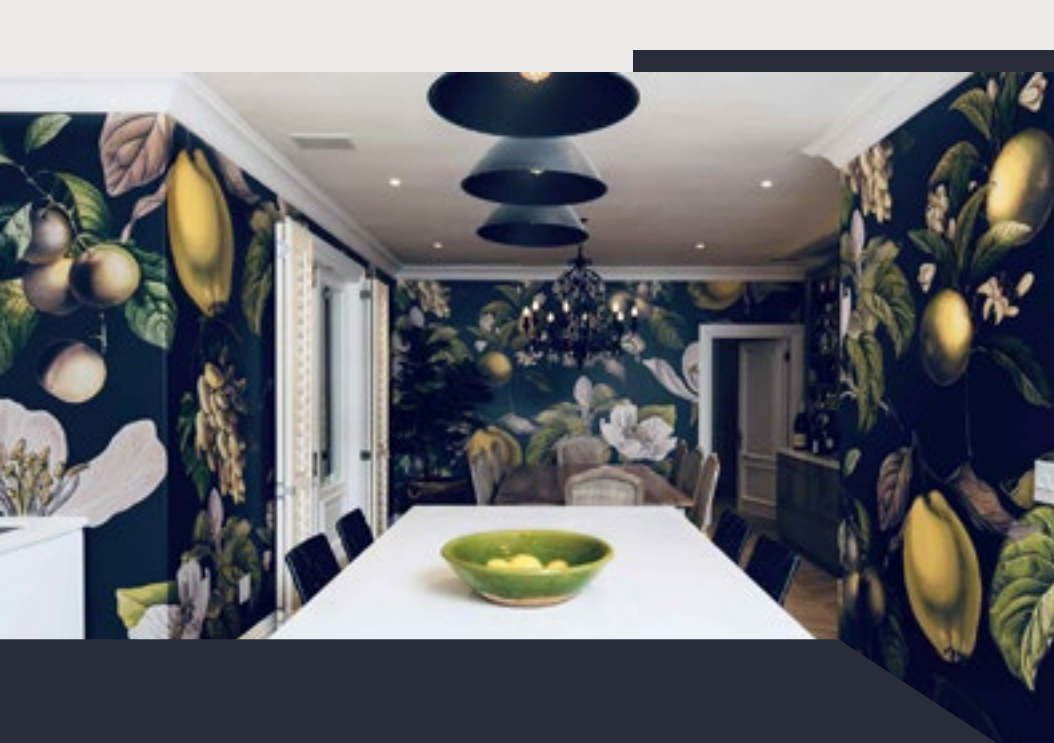

trendiDEKOR silver

extrém körülmények között is használható beltéri, vlies alapú tapéta

FELÜLETE: sima tapintású növényi rost alapanyag | 160 gr | 100 cm tekerccsszélesség

SZAKÍTÓSZILÁRDSÁGA: nagyon magas

RAGASZTÁS: a tapéta felrakása előtt metylan direct (vlies) ragasztóval kell a falat bekenni

FELHELYEZÉSE: átlagos, felhelyezés előtt mélyalapozni kell a falat

SPECIALITÁSA: texturátlan felülete élénk színmegjelenést eredményez