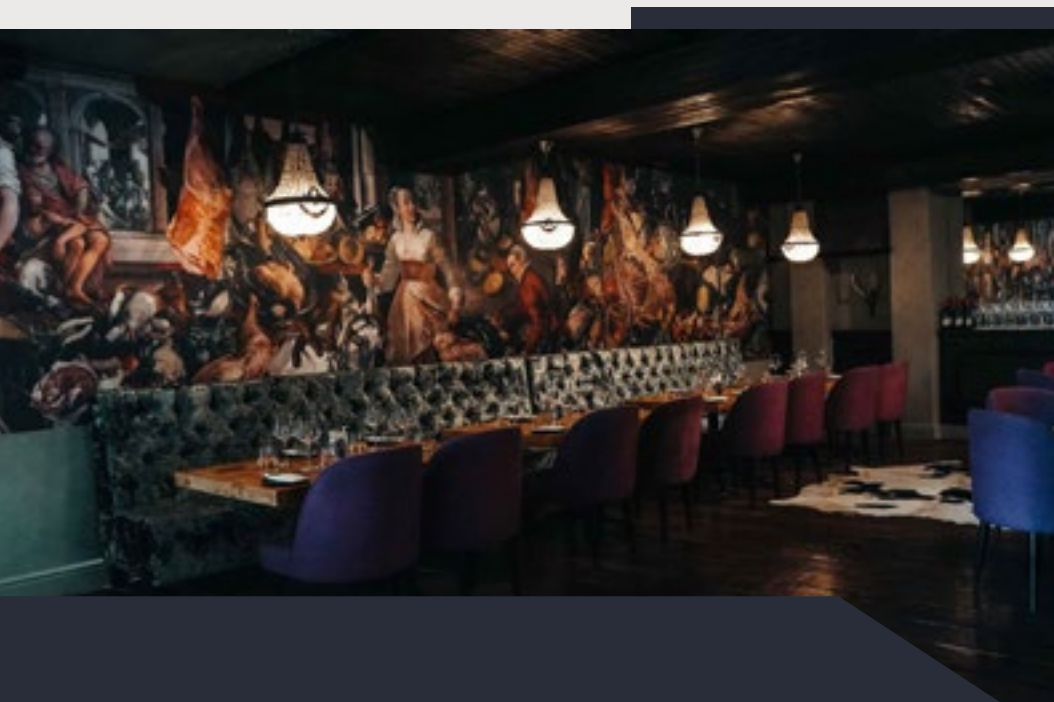

trendiDEKOR grated

festett, fényes fal hatású vlies tapéta

FELÜLETE: erősen texturált | 350 gr | 130 cm tekerésszélesség

SZAKÍTÓSZILÁRDSÁGA: rendkívül magas

RAGASZTÁS: a tapéta felrakása előtt metylan direct (vlies) ragasztóval kell a falat bekenni

FELHELVEZÉSE: egyszerű, felhelyezés előtt mélyalapozni kell a falat

SPECIALITÁSA: erősen texturált felülete élénk színekkel teli grafikával ragyogó hatást nyújt